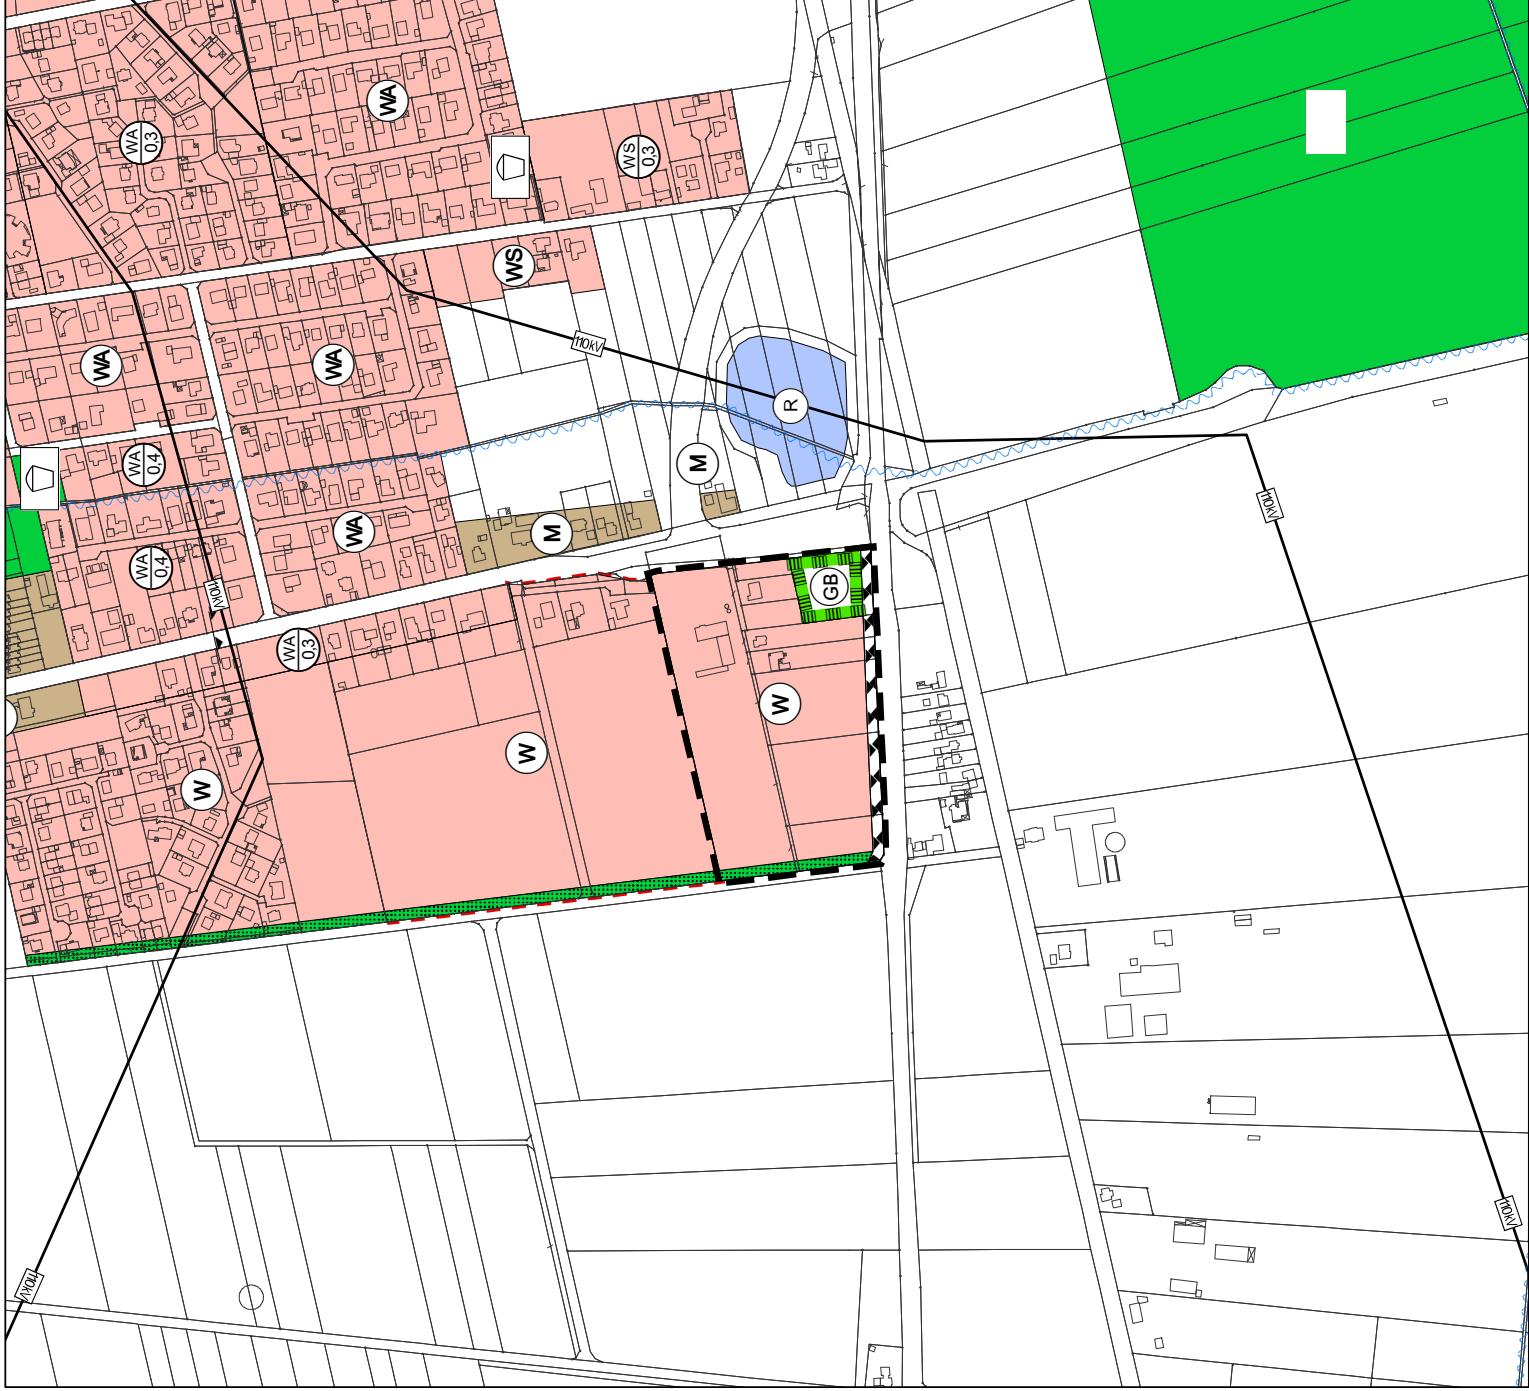

Änderungsbereich des F-Planes

Erdgasfernleitung

Samtgemeinde Sottrum

40. Änderung des Flächennutzungsplanes 40.1

Everinghausen

Maßstab 1:5.000 Stand: 05.09.2017
verkleinert

Planzeichenerklärung

Art der baulichen Nutzung

Wohnbauflächen

Landschaftsschutz

Eingrünung zur freien Landschaft

Geschützter Biotop

Sonstige Planzeichen

Umgrenzung zum Schutz gegen schädliche Umwelteinwirkungen

Änderungsbereich des F-Planes

Samtgemeinde Sottrum 40. Änderung des Flächennutzungsplanes 40.2

Sottrum

Maßstab 1:5.000
Stand: 22.08.2017
verkleinert

Planzeichenerklärung

Art der baulichen Nutzung

Wohnbauflächen

Landschaftsschutz

Eingrünung zur freien Landschaft

Maßnahmenfläche für Landschaftspflege

Sonstige Planzeichen

Änderungsbereich des F-Planes

Samtgemeinde Sottrum 40. Änderung des Flächennutzungsplanes 40.3

Sottrum

Maßstab 1:5.000
Stand: 05.01.2017
verkleinert