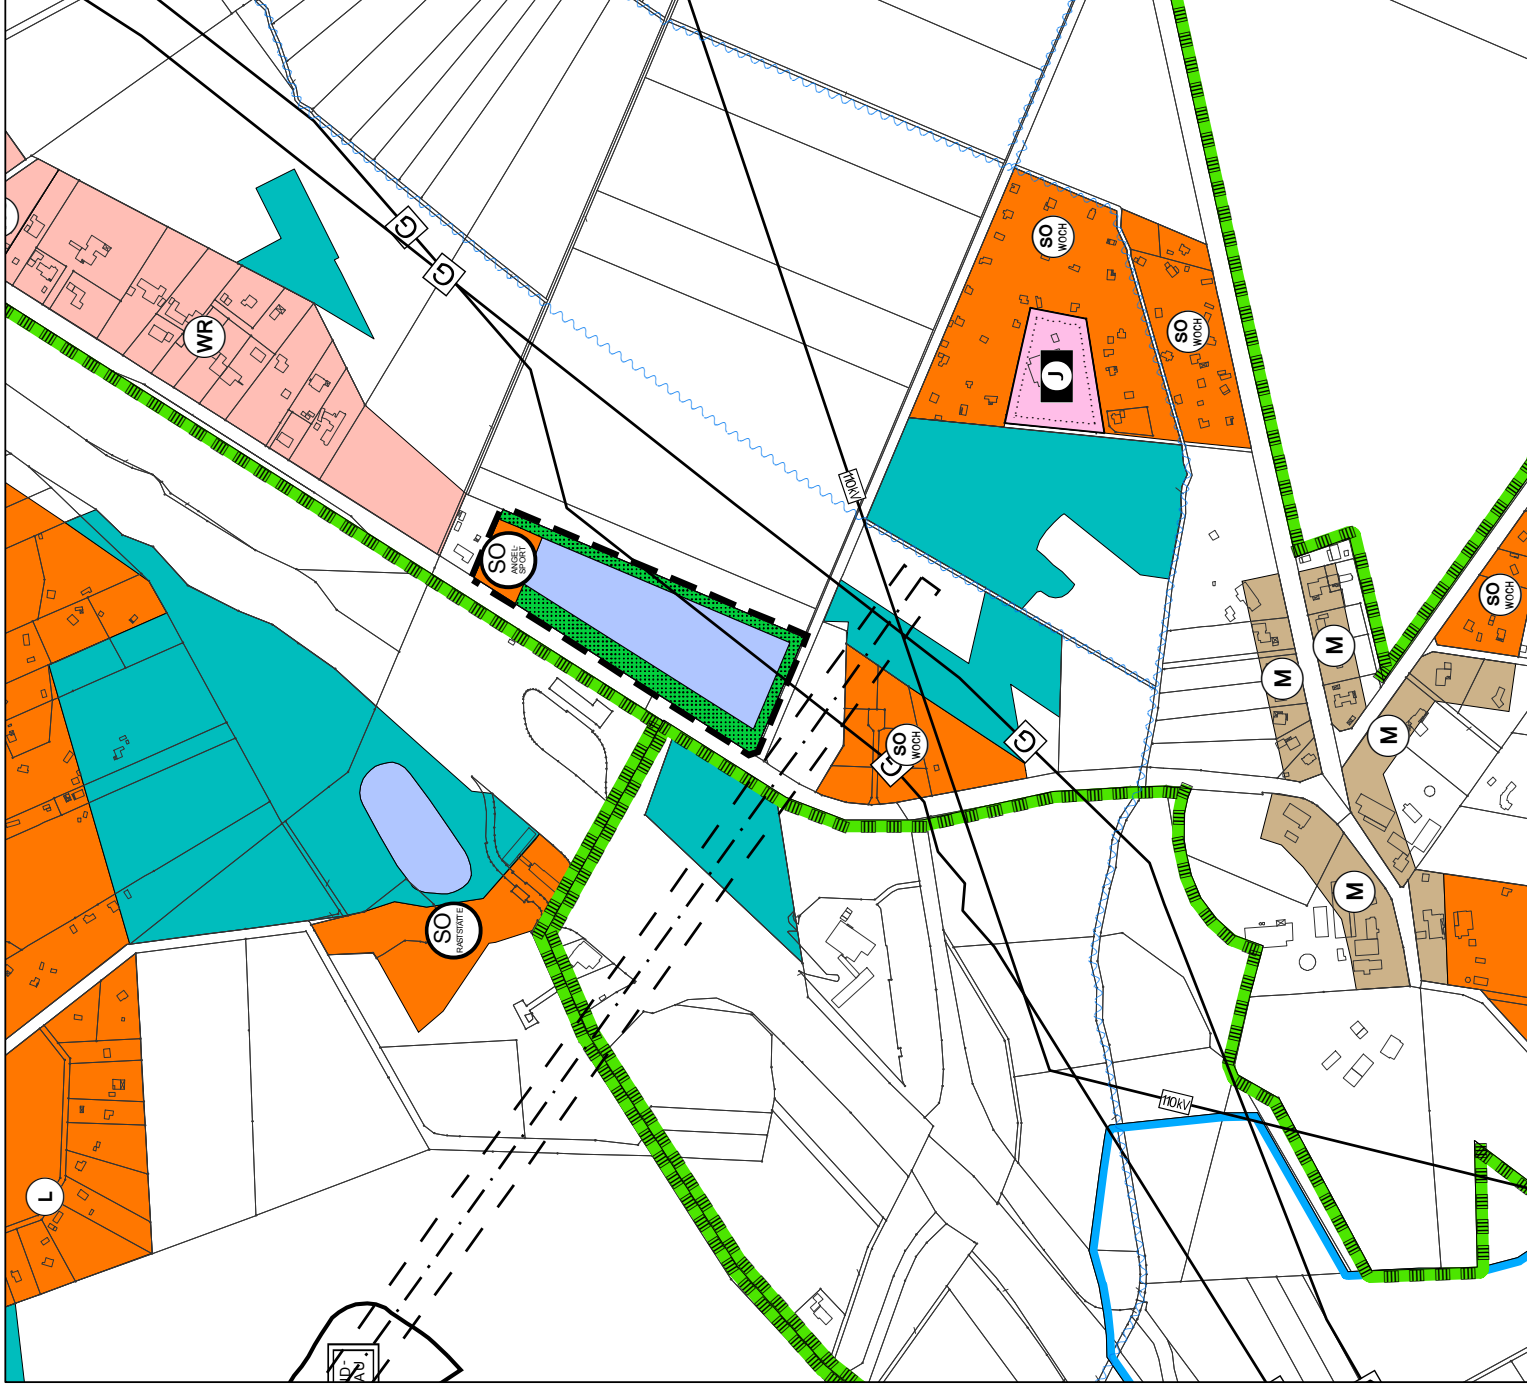

Änderungsbereich des F-Planes

Erdgasfernleitung

Samtgemeinde Sottrum

40. Änderung des Flächennutzungsplanes 40.1

Everinghausen

Maßstab 1:5.000 Stand: 05.09.2017
verkleinert

Planzeichenerklärung

Art der baulichen Nutzung

Wohnbauflächen

Landschaftsschutz

Eingrünung zur freien Landschaft

Geschützter Biotop

Sonstige Planzeichen

Umgrenzung zum Schutz gegen schädliche Umwelteinwirkungen

Änderungsbereich des F-Planes

Samtgemeinde Sottrum 40. Änderung des Flächennutzungsplanes 40.2

Sottrum

Maßstab 1:5.000
Stand: 22.08.2017
verkleinert

Planzeichenerklärung

Art der baulichen Nutzung

Wohnbauflächen

Landschaftsschutz

Eingrünung zur freien Landschaft

Maßnahmenfläche für Landschaftspflege

Sonstige Planzeichen

Änderungsbereich des F-Planes

Samtgemeinde Sottrum 40. Änderung des Flächennutzungsplanes 40.3

Sottrum

Maßstab 1:5.000
Stand: 05.01.2017
verkleinert