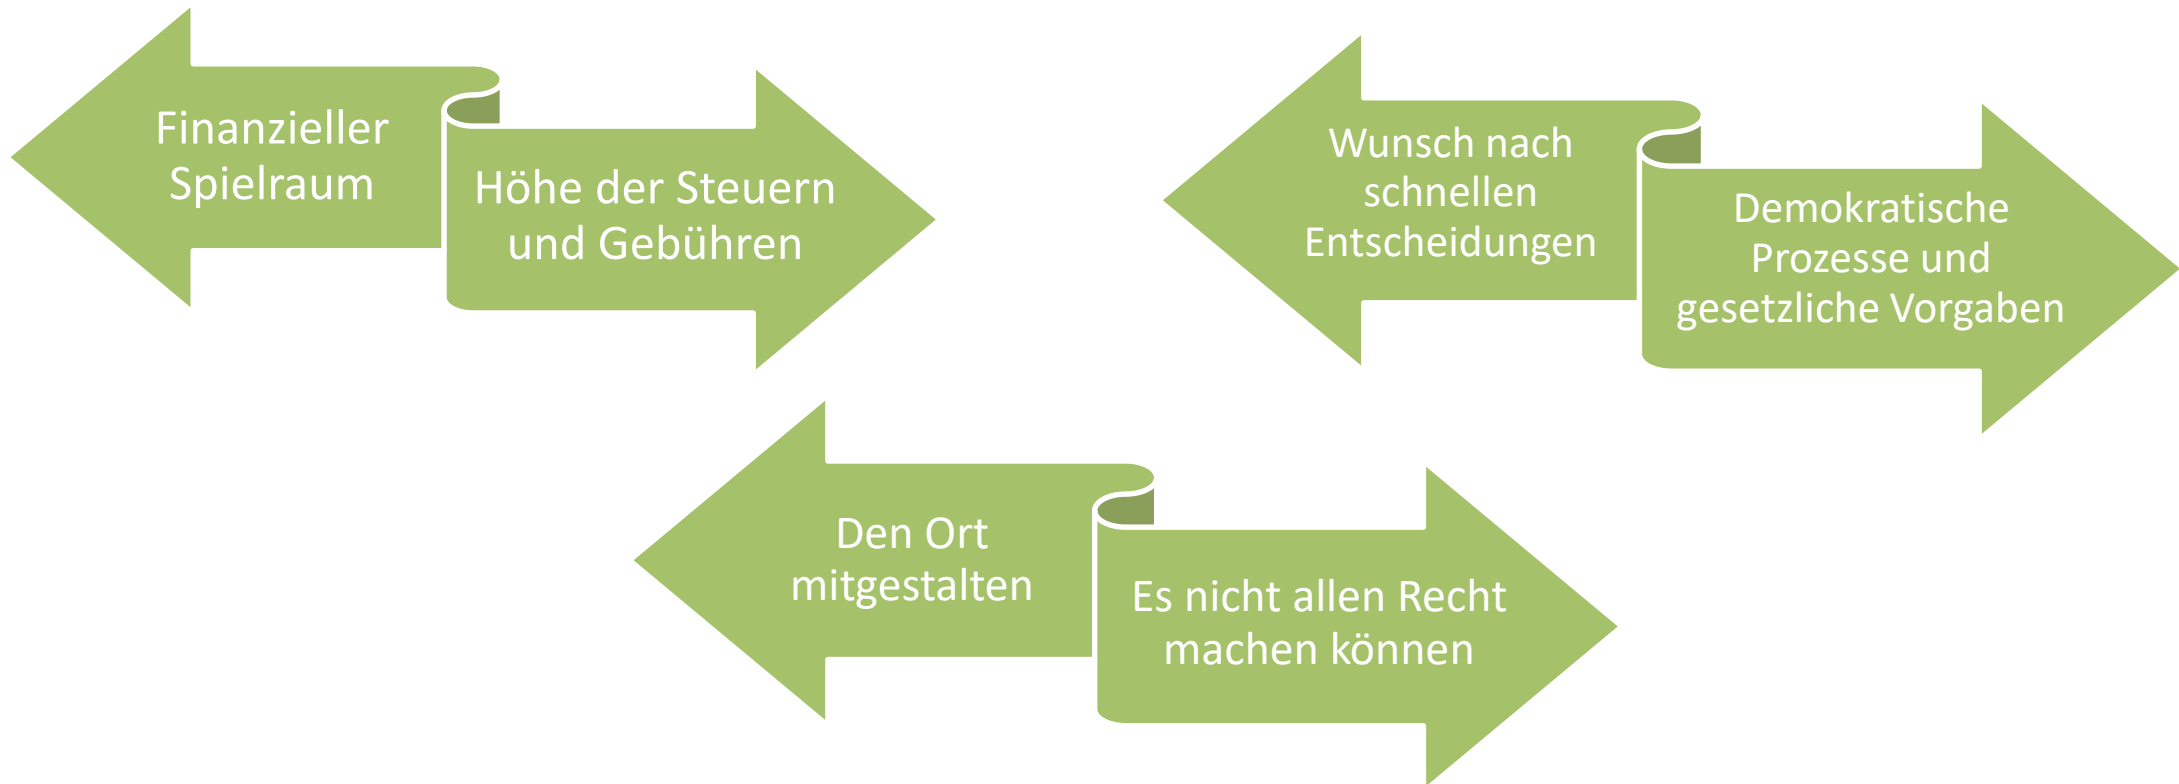

SAMTGEMEINDE
SOTTRUM

Spannungsfelder in der kommunale Gestaltung